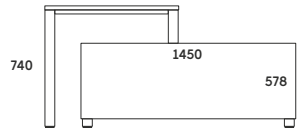

BIURKO Z SZAFKĄ