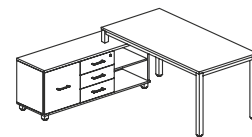

BIURKO SPATHIO LEWE

SPATHIO	
SPB/SP-01L 1600x800x740	2 623,-
SPB/SP-02L 1900x900x740	2 734,-

SZAFKA LEWA/PRAWA
WYMIARY 1450x450x578MM
KORPUS: 18MM
BLAT: 25MM
STOPKI METALOWE 50x50MM
REGULACJA POZIOMUJĄCA: +/- 10 MM
CICHY DOMYK W STANDARDZIE