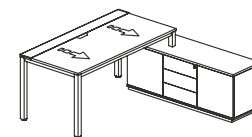

### BIURKO SPATHIO PRAWIE

<b>SPATHIO</b>	
SPB/SP-01P 1600x800x740	2 623,-
SPB/SP-02P 1900x900x740	2 734,-

BIURKO:  
STELAŻ METALOWY: 50x50MM  
BLAT BIURKA: 25MM  
NOGA BIURKA: 39MM  
REGULACJA POZIOMUJĄCA: +/- 10 MM

### BIURKO SPATHIO LEWE

<b>SPATHIO</b>	
SPB/SP-01L 1600x800x740	2 623,-
SPB/SP-02L 1900x900x740	2 734,-

SZAFKA LEWA/PRAWA  
WYMIARY 1450x450x578MM  
KORPUS: 18MM  
BLAT: 25MM  
STOPKI METALOWE 50x50MM  
REGULACJA POZIOMUJĄCA: +/- 10 MM  
CICHY DOMYK W STANDARDZIE

### BIURKO SPATHIO PRAWIE

<b>SPATHIO</b>	
SPB+S/SPC-01P 1600x800x740	3 704,-
SPB+S/SPC-02P 1900x900x740	4 071,-

BIURKO:  
STELAŻ METALOWY: 50x50MM  
BLAT 25MM - PRZESUWANY  
SZKLANA WSTAWKA  
NOGA BIURKA: 39MM  
REGULACJA POZIOMUJĄCA: +/- 10 MM