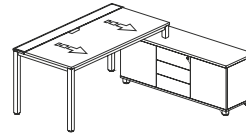

BIURKO SPATHIO PRAWO

SPATHIO

SPB+S/SPN-01P 1600x800x740 3 808,-
SPB+S/SPN-02P 1900x900x740 4 163,-

BIURKO:
STELAŻ METALOWY: 50x50MM
BLAT 25MM - PRZESUWANY
SZKLANA WSTAWKA
NOGA BIURKA: 39MM
REGULACJA POZIOMUJĄCA: +/- 10 MM