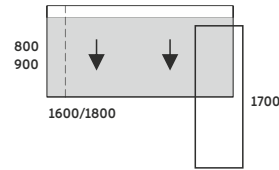

BIURKO SPATHIO PRAWO

SPATHIO

SPB+S/SPN-01P 1600x800x740 3 808,-
SPB+S/SPN-02P 1900x900x740 4 163,-

BIURKO:
STELAŻ METALOWY: 50x50MM
BLAT 25MM - PRZESUWANY
SZKLANA WSTAWKA
NOGA BIURKA: 39MM
REGULACJA POZIOMUJĄCA: +/- 10 MM