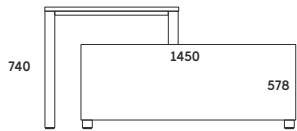

### BIURKO SPATHIO LEWE

<b>SPATHIO</b>	
SPB/SP-01L 1600x800x740	2 623,-
SPB/SP-02L 1900x900x740	2 734,-

SZAFKA LEWA/PRAWA  
WYMIARY 1450x450x578MM  
KORPUS: 18MM  
BLAT: 25MM  
STOPKI METALOWE 50x50MM  
REGULACJA POZIOMUJĄCA: +/- 10 MM  
CICHY DOMYK W STANDARDZIE

### BIURKO SPATHIO LEWE

<b>SPATHIO</b>	
SPB+S/SPC-01L 1600x800x740	3 704,-
SPB+S/SPC-02L 1900x900x740	4 071,-

SZAFKA LEWA/PRAWA WYMIARY  
1450x450x578MM KORPUS: 18MM  
BLAT: 25MM  
PODSTAWA: COKÓŁ 30MM  
OTWIERANIE: TIP-ON

#### SPATHIO

SPB+S/SPN-01P 1600x800x740 3 808,-  
SPB+S/SPN-02P 1900x900x740 4 163,-

BIURKO:  
STELAŻ METALOWY: 50x50MM  
BLAT 25MM - PRZESUWANY  
SZKLANA WSTAWKA  
NOGA BIURKA: 39MM  
REGULACJA POZIOMUJĄCA: +/- 10 MM

#### SPATHIO

SPB+S/SPN-01L 1600x800x740 3 808,-  
SPB+S/SPN-02L 1900x900x740 4 163,-

SZAFKA LEWA/PRAWA WYMIARY  
1450x450x578MM: KORPUS: 18MM  
BLAT: 25MM  
STOPKI METALOWE: 50x50MM  
REGULACJA POZIOMUJĄCA: +/- 10 MM  
OTWIERANIE: TIP-ON