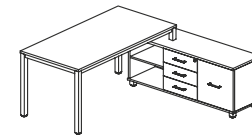

### BIURKO SPATHIO SZKLANA WSTAWKA PRZESUWANY BLAT

<b>SPATHIO</b>	
SPB+S-01 1600x800x740	1 875,-
SPB+S-02 1900x900x740	2 070,-

BIURKO:  
STELAŻ METALOWY: 50x50MM  
BLAT BIURKA: 25MM  
NOGA BIURKA: 39MM  
BLENDY BIURKA: 18MM  
REGULACJA POZIOMUJĄCA: +/- 10 MM

### BIURKO SPATHIO PRAWIE

<b>SPATHIO</b>	
SPB/SP-01P 1600x800x740	2 623,-
SPB/SP-02P 1900x900x740	2 734,-

BIURKO:  
STELAŻ METALOWY: 50x50MM  
BLAT BIURKA: 25MM  
NOGA BIURKA: 39MM  
REGULACJA POZIOMUJĄCA: +/- 10 MM