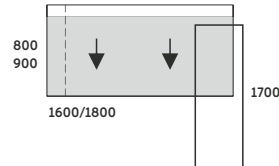

BIURKO SPATHIO PRAWO

SPATHIO

SPB+S/SPS-01P 1600x800x740 3 764,-
SPB+S/SPS-02P 1900x900x740 4 142,-

BIURKO:
STELAŻ METALOWY: 50x50MM
BLAT 25MM - PRZESUWANY
SZKLANA WSTAWKA
NOGA BIURKA: 39MM
REGULACJA POZIOMUJĄCA: +/- 10 MM