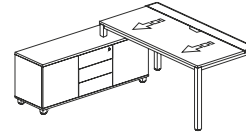

BIURKO SPATHIO LEWE

SPATHIO

SPB+S/SPN-01L 1600x800x740 3 808,-
SPB+S/SPN-02L 1900x900x740 4 163,-

SZAFKA LEWA/PRAWA WYMIARY
1450x450x578MM: KORPUS: 18MM
BLAT: 25MM
STOPKI METALOWE: 50x50MM
REGULACJA POZIOMUJĄCA: +/- 10 MM
OTWIERANIE: TIP-ON