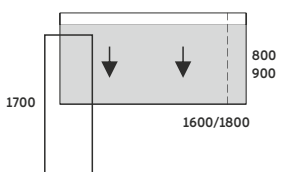

### BIURKO SPATHIO PRAWIE

<b>SPATHIO</b>	
SPB/SP-01P 1600x800x740	2 623,-
SPB/SP-02P 1900x900x740	2 734,-

BIURKO:  
STELAŻ METALOWY: 50x50MM  
BLAT BIURKA: 25MM  
NOGA BIURKA: 39MM  
REGULACJA POZIOMUJĄCA: +/- 10 MM

### BIURKO SPATHIO LEWE

<b>SPATHIO</b>	
SPB/SP-01L 1600x800x740	2 623,-
SPB/SP-02L 1900x900x740	2 734,-

SZAFKA LEWA/PRAWA  
WYMIARY 1450x450x578MM  
KORPUS: 18MM  
BLAT: 25MM  
STOPKI METALOWE 50x50MM  
REGULACJA POZIOMUJĄCA: +/- 10 MM  
CICHY DOMYK W STANDARDZIE

### BIURKO SPATHIO PRAWIE

<b>SPATHIO</b>	
SPB+S/SPC-01P 1600x800x740	3 704,-
SPB+S/SPC-02P 1900x900x740	4 071,-

BIURKO:  
STELAŻ METALOWY: 50x50MM  
BLAT 25MM - PRZESUWANY  
SZKLANA WSTAWKA  
NOGA BIURKA: 39MM  
REGULACJA POZIOMUJĄCA: +/- 10 MM

### BIURKO SPATHIO LEWE

<b>SPATHIO</b>	
SPB+S/SPC-01L 1600x800x740	3 704,-
SPB+S/SPC-02L 1900x900x740	4 071,-

SZAFKA LEWA/PRAWA WYMIARY  
1450x450x578MM KORPUS: 18MM  
BLAT: 25MM  
PODSTAWA: COKÓŁ 30MM  
OTWIERANIE: TIP-ON