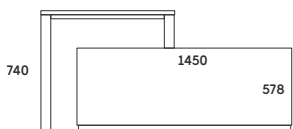

### BIURKO SPATHIO PRAWIE

<b>SPATHIO</b>	
SPB/SP-01P 1600x800x740	2 623,-
SPB/SP-02P 1900x900x740	2 734,-

BIURKO:  
STELAŻ METALOWY: 50x50MM  
BLAT BIURKA: 25MM  
NOGA BIURKA: 39MM  
REGULACJA POZIOMUJĄCA: +/- 10 MM

### BIURKO SPATHIO LEWE

<b>SPATHIO</b>	
SPB/SP-01L 1600x800x740	2 623,-
SPB/SP-02L 1900x900x740	2 734,-

SZAFKA LEWA/PRAWA  
WYMIARY 1450x450x578MM  
KORPUS: 18MM  
BLAT: 25MM  
STOPKI METALOWE 50x50MM  
REGULACJA POZIOMUJĄCA: +/- 10 MM  
CICHY DOMYK W STANDARDZIE

### BIURKO SPATHIO PRAWIE

<b>SPATHIO</b>	
SPB+S/SPC-01P 1600x800x740	3 704,-
SPB+S/SPC-02P 1900x900x740	4 071,-

BIURKO:  
STELAŻ METALOWY: 50x50MM  
BLAT 25MM - PRZESUWANY  
SZKLANA WSTAWKA  
NOGA BIURKA: 39MM  
REGULACJA POZIOMUJĄCA: +/- 10 MM

### BIURKO SPATHIO LEWE

<b>SPATHIO</b>	
SPB+S/SPC-01L 1600x800x740	3 704,-
SPB+S/SPC-02L 1900x900x740	4 071,-

SZAFKA LEWA/PRAWA WYMIARY  
1450x450x578MM KORPUS: 18MM  
BLAT: 25MM  
PODSTAWA: COKÓŁ 30MM  
OTWIERANIE: TIP-ON