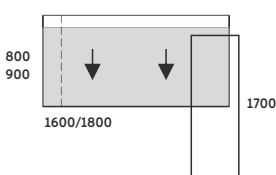

### BIURKO SPATHIO PRAWIE

<b>SPATHIO</b>	
SPB/SP-01P 1600x800x740	2 623,-
SPB/SP-02P 1900x900x740	2 734,-

BIURKO:  
STELAŻ METALOWY: 50x50MM  
BLAT BIURKA: 25MM  
NOGA BIURKA: 39MM  
REGULACJA POZIOMUJĄCA: +/- 10 MM

### BIURKO SPATHIO LEWE

<b>SPATHIO</b>	
SPB/SP-01L 1600x800x740	2 623,-
SPB/SP-02L 1900x900x740	2 734,-

SZAFKA LEWA/PRAWA  
WYMIARY 1450x450x578MM  
KORPUS: 18MM  
BLAT: 25MM  
STOPKI METALOWE 50x50MM  
REGULACJA POZIOMUJĄCA: +/- 10 MM  
CICHY DOMYK W STANDARDZIE

### BIURKO SPATHIO PRAWIE

<b>SPATHIO</b>	
SPB+S/SPC-01P 1600x800x740	3 704,-
SPB+S/SPC-02P 1900x900x740	4 071,-

BIURKO:  
STELAŻ METALOWY: 50x50MM  
BLAT 25MM - PRZESUWANY  
SZKLANA WSTAWKA  
NOGA BIURKA: 39MM  
REGULACJA POZIOMUJĄCA: +/- 10 MM

### BIURKO SPATHIO LEWE

<b>SPATHIO</b>	
SPB+S/SPC-01L 1600x800x740	3 704,-
SPB+S/SPC-02L 1900x900x740	4 071,-

SZAFKA LEWA/PRAWA WYMIARY  
1450x450x578MM KORPUS: 18MM  
BLAT: 25MM  
PODSTAWA: COKÓŁ 30MM  
OTWIERANIE: TIP-ON