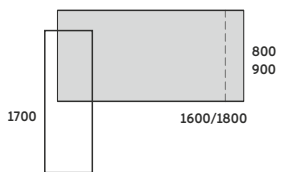

### BIURKO SPATHIO SZKLANA WSTAWKA PRZESUWANY BLAT

<b>SPATHIO</b>	
SPB+S-01 1600x800x740	1 875,-
SPB+S-02 1900x900x740	2 070,-

BIURKO:  
STELAŻ METALOWY: 50x50MM  
BLAT BIURKA: 25MM  
NOGA BIURKA: 39MM  
BLENDY BIURKA: 18MM  
REGULACJA POZIOMUJĄCA: +/- 10 MM

## BIURKO Z SZAFKĄ

### BIURKO SPATHIO PRAWIE

<b>SPATHIO</b>	
SPB/SP-01P 1600x800x740	2 623,-
SPB/SP-02P 1900x900x740	2 734,-

BIURKO:  
STELAŻ METALOWY: 50x50MM  
BLAT BIURKA: 25MM  
NOGA BIURKA: 39MM  
REGULACJA POZIOMUJĄCA: +/- 10 MM

### BIURKO SPATHIO LEWE

<b>SPATHIO</b>	
SPB/SP-01L 1600x800x740	2 623,-
SPB/SP-02L 1900x900x740	2 734,-

SZAFKA LEWA/PRAWA  
WYMIARY 1450x450x578MM  
KORPUS: 18MM  
BLAT: 25MM  
STOPKI METALOWE 50x50MM  
REGULACJA POZIOMUJĄCA: +/- 10 MM  
CICHY DOMYK W STANDARDZIE