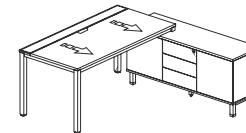

BIURKO SPATHIO PRAWO

SPATHIO

SPB+S/SPS-01P 1600x800x740 3 764,-
SPB+S/SPS-02P 1900x900x740 4 142,-

BIURKO:
STELAŻ METALOWY: 50x50MM
BLAT 25MM - PRZESUWANY
SZKLANA WSTAWKA
NOGA BIURKA: 39MM
REGULACJA POZIOMUJĄCA: +/- 10 MM