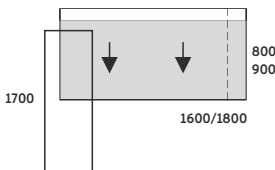

BIURKO SPATHIO LEWE

SPATHIO

SPB+S/SPS-01L 1600x800x740 3 764,-
SPB+S/SPS-02L 1900x900x740 4 142,-

SZAFKA LEWA/PRAWA WYMIARY 1450x450x578MM
KORPUS: 18MM
BLAT: 25MM
STELAŻ METALOWY: 50x50MM
REGULACJA POZIOMUJĄCA: +/- 10 MM
OTWIERANIE: TIP-ON

KONTENERY

KONTENER MOBILNY

KONTENER

SPK-01 430x600x550 877,-

KONTENER

SPK-02 430x600x550 767,-

-TOP 18MM
-KORPUS 18MM
-FRONTY SZUFLAD 18MM
-ZAMEK CENTRALNY
-CICHY DOMYK W STANDARDZIE

SZAFKA POMOCNIK

SZAFKA POMOCNIK

SZAFKA POMOCNIK

SPSP 1450x450x578 1 453,-

-TOP 25MM
-KORPUS 18MM
-FRONTY SZUFLAD 18MM
-ZAMEK CENTRALNY
-CICHY DOMYK W STANDARDZIE

DOSTAWKA SPATHIO

DOSTAWKA

DOSTAWKA SPATHIO

SPD 800x600x740 643,-

STELAŻ METALOWY: 50x50MM
BLAT: 25MM
REGULACJA POZIOMUJĄCA: +/- 10 MM

System meble biurowe
biuro@systemmeble.pl
www.systemmeble.pl
tel. 790 536 205

Wykonujemy efektywne miejsca
pracy na terenie całego kraju