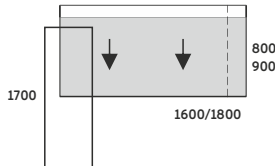

### BIURKO SPATHIO LEWE

<b>SPATHIO</b>	
SPB/SP-01L 1600x800x740	2 623,-
SPB/SP-02L 1900x900x740	2 734,-

SZAFKA LEWA/PRAWA  
WYMIARY 1450x450x578MM  
KORPUS: 18MM  
BLAT: 25MM  
STOPKI METALOWE 50x50MM  
REGULACJA POZIOMUJĄCA: +/- 10 MM  
CICHY DOMYK W STANDARDZIE

### BIURKO SPATHIO LEWE

<b>SPATHIO</b>	
SPB+S/SPC-01L 1600x800x740	3 704,-
SPB+S/SPC-02L 1900x900x740	4 071,-

SZAFKA LEWA/PRAWA WYMIARY  
1450x450x578MM KORPUS: 18MM  
BLAT: 25MM  
PODSTAWA: COKÓŁ 30MM  
OTWIERANIE: TIP-ON

#### SPATHIO

SPB+S/SPN-01P 1600x800x740 3 808,-  
SPB+S/SPN-02P 1900x900x740 4 163,-

BIURKO:  
STELAŻ METALOWY: 50x50MM  
BLAT 25MM - PRZESUWANY  
SZKLANA WSTAWKA  
NOGA BIURKA: 39MM  
REGULACJA POZIOMUJĄCA: +/- 10 MM

#### SPATHIO

SPB+S/SPN-01L 1600x800x740 3 808,-  
SPB+S/SPN-02L 1900x900x740 4 163,-

SZAFKA LEWA/PRAWA WYMIARY  
1450x450x578MM: KORPUS: 18MM  
BLAT: 25MM  
STOPKI METALOWE: 50x50MM  
REGULACJA POZIOMUJĄCA: +/- 10 MM  
OTWIERANIE: TIP-ON