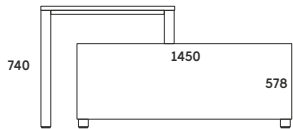

BIURKO SPATHIO

SPATHIO	
SPB-01 1600x800x740	1 378,-
SPB-02 1900x900x740	1 449,-

BIURKO SPATHIO SZKLANA WSTAWKA

SPATHIO	
SPBW-01 1600x800x740	1 610,-
SPBW-02 1900x900x740	1 805,-

BIURKO SPATHIO SZKLANA WSTAWKA PRZESUWANY BLAT

SPATHIO	
SPB+S-01 1600x800x740	1 875,-
SPB+S-02 1900x900x740	2 070,-

BIURKO:
STELAŻ METALOWY: 50x50MM
BLAT BIURKA: 25MM
NOGA BIURKA: 39MM
BLENDY BIURKA: 18MM
REGULACJA POZIOMUJĄCA: +/- 10 MM

BIURKO Z SZAFKĄ

BIURKO SPATHIO PRAWIE

SPATHIO	
SPB/SP-01P 1600x800x740	2 623,-
SPB/SP-02P 1900x900x740	2 734,-

BIURKO:
STELAŻ METALOWY: 50x50MM
BLAT BIURKA: 25MM
NOGA BIURKA: 39MM
REGULACJA POZIOMUJĄCA: +/- 10 MM

BIURKO SPATHIO LEWE

SPATHIO	
SPB/SP-01L 1600x800x740	2 623,-
SPB/SP-02L 1900x900x740	2 734,-

SZAFKA LEWA/PRAWA
WYMIARY 1450x450x578MM
KORPUS: 18MM
BLAT: 25MM
STOPKI METALOWE 50x50MM
REGULACJA POZIOMUJĄCA: +/- 10 MM
CICHY DOMYK W STANDARDZIE

BIURKO SPATHIO PRAWIE

SPATHIO	
SPB+S/SPC-01P 1600x800x740	3 704,-
SPB+S/SPC-02P 1900x900x740	4 071,-

BIURKO:
STELAŻ METALOWY: 50x50MM
BLAT 25MM - PRZESUWANY
SZKLANA WSTAWKA
NOGA BIURKA: 39MM
REGULACJA POZIOMUJĄCA: +/- 10 MM

BIURKO SPATHIO LEWE

SPATHIO	
SPB+S/SPC-01L 1600x800x740	3 704,-
SPB+S/SPC-02L 1900x900x740	4 071,-

SZAFKA LEWA/PRAWA WYMIARY
1450x450x578MM KORPUS: 18MM
BLAT: 25MM
PODSTAWA: COKÓŁ 30MM
OTWIERANIE: TIP-ON

System meble biurowe
biuro@systemmeble.pl
www.systemmeble.pl
tel. 790 536 205

Wykonujemy efektywne miejsca
pracy na terenie całego kraju