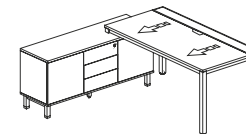

BIURKO SPATHIO LEWE

SPATHIO

SPB+S/SPS-01L 1600x800x740 3 764,-
SPB+S/SPS-02L 1900x900x740 4 142,-

SZAFKA LEWA/PRAWA WYMIARY 1450x450x578MM
KORPUS: 18MM
BLAT: 25MM
STELAŻ METALOWY: 50x50MM
REGULACJA POZIOMUJĄCA: +/- 10 MM
OTWIERANIE: TIP-ON

KONTENERY

KONTENER MOBILNY

KONTENER

SPK-01 430x600x550 877,-

KONTENER

SPK-02 430x600x550 767,-

-TOP 18MM
-KORPUS 18MM
-FRONTY SZUFLAD 18MM
-ZAMEK CENTRALNY
-CICHY DOMYK W STANDARDZIE