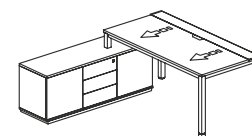

### BIURKO SPATHIO PRAWIE

<b>SPATHIO</b>	
SPB/SP-01P 1600x800x740	2 623,-
SPB/SP-02P 1900x900x740	2 734,-

BIURKO:  
STELAŻ METALOWY: 50x50MM  
BLAT BIURKA: 25MM  
NOGA BIURKA: 39MM  
REGULACJA POZIOMUJĄCA: +/- 10 MM

### BIURKO SPATHIO LEWE

<b>SPATHIO</b>	
SPB/SP-01L 1600x800x740	2 623,-
SPB/SP-02L 1900x900x740	2 734,-

SZAFKA LEWA/PRAWA  
WYMIARY 1450x450x578MM  
KORPUS: 18MM  
BLAT: 25MM  
STOPKI METALOWE 50x50MM  
REGULACJA POZIOMUJĄCA: +/- 10 MM  
CICHY DOMYK W STANDARDZIE

### BIURKO SPATHIO PRAWIE

<b>SPATHIO</b>	
SPB+S/SPC-01P 1600x800x740	3 704,-
SPB+S/SPC-02P 1900x900x740	4 071,-

BIURKO:  
STELAŻ METALOWY: 50x50MM  
BLAT 25MM - PRZESUWANY  
SZKLANA WSTAWKA  
NOGA BIURKA: 39MM  
REGULACJA POZIOMUJĄCA: +/- 10 MM

### BIURKO SPATHIO LEWE

<b>SPATHIO</b>	
SPB+S/SPC-01L 1600x800x740	3 704,-
SPB+S/SPC-02L 1900x900x740	4 071,-

SZAFKA LEWA/PRAWA WYMIARY  
1450x450x578MM KORPUS: 18MM  
BLAT: 25MM  
PODSTAWA: COKÓŁ 30MM  
OTWIERANIE: TIP-ON