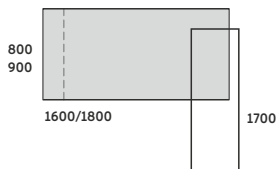

### BIURKO SPATHIO SZKLANA WSTAWKA

<b>SPATHIO</b>	
SPBW-01 1600x800x740	1 610,-
SPBW-02 1900x900x740	1 805,-

### BIURKO SPATHIO SZKLANA WSTAWKA PRZESUWANY BLAT

<b>SPATHIO</b>	
SPB+S-01 1600x800x740	1 875,-
SPB+S-02 1900x900x740	2 070,-

BIURKO:  
STELAŻ METALOWY: 50x50MM  
BLAT BIURKA: 25MM  
NOGA BIURKA: 39MM  
BLENDY BIURKA: 18MM  
REGULACJA POZIOMUJĄCA: +/- 10 MM

### BIURKO SPATHIO PRAWIE

<b>SPATHIO</b>	
SPB/SP-01P 1600x800x740	2 623,-
SPB/SP-02P 1900x900x740	2 734,-

BIURKO:  
STELAŻ METALOWY: 50x50MM  
BLAT BIURKA: 25MM  
NOGA BIURKA: 39MM  
REGULACJA POZIOMUJĄCA: +/- 10 MM

### BIURKO SPATHIO LEWE

<b>SPATHIO</b>	
SPB/SP-01L 1600x800x740	2 623,-
SPB/SP-02L 1900x900x740	2 734,-

SZAFKA LEWA/PRAWA  
WYMIARY 1450x450x578MM  
KORPUS: 18MM  
BLAT: 25MM  
STOPKI METALOWE 50x50MM  
REGULACJA POZIOMUJĄCA: +/- 10 MM  
CICHY DOMYK W STANDARDZIE