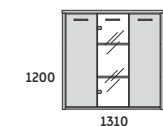

SZAFKA 30H
DRZWI SZKLANE

PR3S 900x450x1200

3 044,-

REGAŁ 30H DRZWI PŁYTOWE

SZAFKA 30H
DRZWI PŁYTOWE

PR3D 900x450x1200

2 374,-

SZAFKA 30H DRZWI PŁYTOWE/REGAŁ

SZAFKA 30H
DRZWI PŁYTOWE/REGAŁ

PR3D2/R1 1310x450x1200

3 037,-

SZAFKA 30H DRZWI PŁYTOWE/SZKLANE

SZAFKA 30H
DRZWI PŁYTOWE/SZKLANE

PR3D2/S1 1310x450x1200

3 661,-

- TOP 39MM
- BOK 39MM
- PÓŁKI 18MM
- FRONTY DRZWI 18MM
- STOPKA ZE STALI 10MM