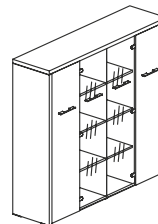

**SZAFKA 40H
DRZWI PŁYTOWE**

**SZAFKA 40H
DRZWI PŁYTOWE**
PR4D3 1310x450x1585 3 624,-

**SZAFKA 40H
DRZWI PŁYTOWE/REGAŁ**

**SZAFKA 40H
DRZWI PŁYTOWE/REGAŁ**
PR4D2/R2 1720x450x1585 3 960,-

**SZAFKA 40H
DRZWI PŁYTOWE/SZKLANE**

**SZAFKA 40H
DRZWI PŁYTOWE/SZKLANE**
PR4D2/S2 1720x450x1585 5 262,-

**SZAFKA 40H
DRZWI PŁYTOWE/SZKLANE**

**SZAFKA 40H
DRZWI PŁYTOWE**
PR4D4 1720x450x1585 4 368,-

-TOP 39MM
-BOK 39MM
-PÓŁKI 18MM
-FRONTY DRZWI 18MM
-STOPKA ZE STALI 10MM