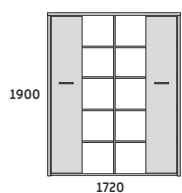

**SZAFKA 50H
DRZWI PŁYTOWE/REGAŁ**
PR6D2/R2 1720x450x1900 4 472,-

**SZAFKA 50H
DRZWI PŁYTOWE/SZKLANE**
PR6D2/S2 1720x450x1900 5 927,-

**SZAFKA 50H
DRZWI PŁYTOWE**
PR6D4 1720x450x1900 5 075,-

**SZAFKA 50H
UBRANIOWA**
PRSU 600x450x1900 2 125,-

**SZAFKA 50H
UBRANIOWO-AKTOWA**
PR6SU3 1720x450x1900 4 731,-

moduł środkowy z wieszakiem suwanym, dwa skrajne moduły z półkami na segregatory

**SZAFKA 40H
SZUFLADY/REGAŁ**
PR5K 1720x450x1585 3 838,-

-TOP 39MM
-BOK 39MM
-PÓŁKI 18MM
-FRONTY DRZWI 18MM
-STOPKA ZE STALI 10MM

ZAMEK

System meble biurowe
biuro@systemmeble.pl
www.systemmeble.pl
tel. 790 536 205

ZAMEK - KOMPLET
ZM 80,-