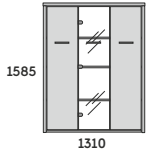

**SZAFKA 40H
DRZWI PŁYTOWE/REGAŁ**
PR4D2/R1 1310x450x1585 3 857,-

**SZAFKA 40H
DRZWI PŁYTOWE/SZKLANE**
PR4D2/S1 1310x450x1585 4 509,-

**SZAFKA 40H
DRZWI PŁYTOWE**
PR4D3 1310x450x1585 3 624,-

**SZAFKA 40H
DRZWI PŁYTOWE/REGAŁ**
PR4D2/R2 1720x450x1585 3 960,-

**SZAFKA 40H
DRZWI PŁYTOWE/SZKLANE**
PR4D2/S2 1720x450x1585 5 262,-

**SZAFKA 40H
DRZWI PŁYTOWE**
PR4D4 1720x450x1585 4 368,-

-TOP 39MM
-BOK 39MM
-PÓŁKI 18MM
-FRONTY DRZWI 18MM
-STOPKA ZE STALI 10MM

System meble biurowe
biuro@systemmeble.pl
www.systemmeble.pl
tel. 790 536 205

Wykonujemy efektywne miejsca
pracy na terenie całego kraju