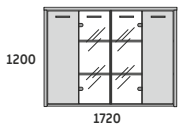

**SZAFKA 30H
DRZWI PŁYTOWE**
PR3D3 1310x450x1200 3 271,-

**SZAFKA 30H
DRZWI PŁYTOWE/REGAŁ**
PR3D2/R2 1720x450x1200 3 577,-

**SZAFKA 30H
DRZWI PŁYTOWE/SZKLANE**
PR3D2/S2 1720x450x1200 4 550,-

**SZAFKA 30H
DRZWI PŁYTOWE**
PR3D4 1720x450x1200 3 862,-

REGAŁ 40H
PR4R 900x450x1585 2 340,-

**SZAFKA 40H
DRZWI SZKLANE**
PR4S 900x450x1585 3 989,-

**SZAFKA 40H
DRZWI PŁYTOWE**
PR4D 900x450x1585 2 915,-

-TOP 39MM
-BOK 39MM
-PÓŁKI 18MM
-FRONTY DRZWI 18MM
-STOPKA ZE STALI 10MM

System meble biurowe
biuro@systemmeble.pl
www.systemmeble.pl
tel. 790 536 205

Wykonujemy efektywne miejsca
pracy na terenie całego kraju