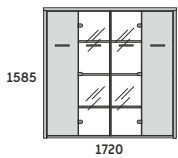

Wykonujemy efektywne miejsca
pracy na terenie całego kraju

**SZAFKA 40H
DRZWI PŁYTOWE/REGAŁ**

**SZAFKA 40H
DRZWI PŁYTOWE/REGAŁ**
PR4D2/R1 1310x450x1585 3 857,-

**SZAFKA 40H
DRZWI PŁYTOWE/SZKLANE**

**SZAFKA 40H
DRZWI PŁYTOWE/SZKLANE**
PR4D2/S1 1310x450x1585 4 509,-

**SZAFKA 40H
DRZWI PŁYTOWE**

**SZAFKA 40H
DRZWI PŁYTOWE**
PR4D3 1310x450x1585 3 624,-

**SZAFKA 40H
DRZWI PŁYTOWE/REGAŁ**

**SZAFKA 40H
DRZWI PŁYTOWE/REGAŁ**
PR4D2/R2 1720x450x1585 3 960,-

**SZAFKA 40H
DRZWI PŁYTOWE/SZKLANE**

**SZAFKA 40H
DRZWI PŁYTOWE/SZKLANE**
PR4D2/S2 1720x450x1585 5 262,-

**SZAFKA 40H
DRZWI PŁYTOWE/SZKLANE**

**SZAFKA 40H
DRZWI PŁYTOWE**
PR4D4 1720x450x1585 4 368,-

-TOP 39MM
-BOK 39MM
-PÓŁKI 18MM
-FRONTY DRZWI 18MM
-STOPKA ZE STALI 10MM