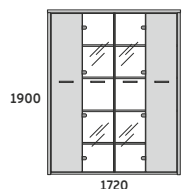

DRZWI PŁYTOWE/SZKLANE

PR6D2/S1 1310x450x1900

4 771,-

**SZAFKA 50H
DRZWI PŁYTOWE**

SZAFKA 50H

DRZWI PŁYTOWE

PR6D3 1310x450x1900

4 349,-

**SZAFKA 50H
DRZWI PŁYTOWE/REGAŁ**

**SZAFKA 50H
DRZWI PŁYTOWE/REGAŁ**
PR6D2/R2 1720x450x1900 4 472,-

**SZAFKA 50H
DRZWI PŁYTOWE/SZKLANE**

**SZAFKA 50H
DRZWI PŁYTOWE/SZKLANE**
PR6D2/S2 1720x450x1900 5 927,-