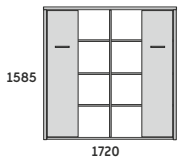

**SZAFKA 30H
DRZWI PŁYTOWE/SZKLANE**

**SZAFKA 30H
DRZWI PŁYTOWE**
PR3D4 1720x450x1200 3 862,-

REGAŁ 40H

REGAŁ 40H
PR4R 900x450x1585 2 340,-

**REGAŁ 40H
DRZWI SZKLANE**

**SZAFKA 40H
DRZWI SZKLANE**
PR4S 900x450x1585 3 989,-

**REGAŁ 40H
DRZWI PŁYTOWE**

**SZAFKA 40H
DRZWI PŁYTOWE**
PR4D 900x450x1585 2 915,-

-TOP 39MM
-BOK 39MM
-PÓŁKI 18MM
-FRONTY DRZWI 18MM
-STOPKA ZE STALI 10MM

System meble biurowe
biuro@systemmeble.pl
www.systemmeble.pl
tel. 790 536 205

Wykonujemy efektywne miejsca
pracy na terenie całego kraju

**SZAFKA 40H
DRZWI PŁYTOWE/REGAŁ**

**SZAFKA 40H
DRZWI PŁYTOWE/REGAŁ**
PR4D2/R1 1310x450x1585 3 857,-

**SZAFKA 40H
DRZWI PŁYTOWE/SZKLANE**

**SZAFKA 40H
DRZWI PŁYTOWE/SZKLANE**
PR4D2/S1 1310x450x1585 4 509,-

**SZAFKA 40H
DRZWI PŁYTOWE**

**SZAFKA 40H
DRZWI PŁYTOWE**
PR4D3 1310x450x1585 3 624,-

**SZAFKA 40H
DRZWI PŁYTOWE/REGAŁ**

**SZAFKA 40H
DRZWI PŁYTOWE/REGAŁ**
PR4D2/R2 1720x450x1585 3 960,-

**SZAFKA 40H
DRZWI PŁYTOWE/SZKLANE**