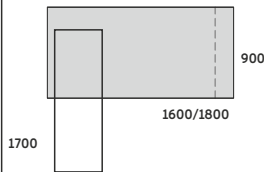

BIURKO PRESTIGE

PRESTIGE	
PRB 01 1600x900x740	2 201,-
PRB 02 1900x900x740	2 286,-

BIURKO Z SZAFKĄ

BIURKO PRAWE PRESTIGE

PRESTIGE	
PRSB 01 P 1600x900/1700x740	3 830,-
PRSB 02 P 1900x900/1700x740	4 182,-

BIURKO:
BLAT BIURKA: 39 MM
NOGA BIURKA: 39 MM
BLENDY BIURKA: 18 MM
STOPKA ZE STALI: 10 MM

SZAFKA LEWA/PRAWA
WYMIARY 1532x470x430 MM:
KORPUS: 18 MM
BLAT: 39 MM
BOK: 39 MM
STOPKA ZE STALI: 10 MM

BIURKO LEWE PRESTIGE

PRESTIGE	
PRSB 01 L 1600x900/1700x740	3 830,-
PRSB 02 L 1900x900/1700x740	4 182,-

DOSTAWKA

DOSTAWKA PRESTIGE

DOSTAWKA PRAWA PRESTIGE	
PRD P 800x600x740	1 092,-

DOSTAWKA LEWA PRESTIGE	
PRD L 800x600x740	1 092,-

DOSTAWKA KONFERENCYJNA PRESTIGE

DOSTAWKA KONFERENCYJNA	
PRDK 1600x900x740	1 534,-