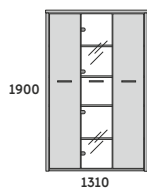

SZAFKA 50H

DRZWI SZKLANE

PR6S 900x450x1900

4 375,-

**REGAŁ 50H
DRZWI PŁYTOWE**

SZAFKA 50H

DRZWI PŁYTOWE

PR6D 900x450x1900

3 311,-

**SZAFKA 50H
DRZWI PŁYTOWE/REGAŁ**

SZAFKA 50H

DRZWI PŁYTOWE/REGAŁ

PR6D2/R1 1310x450x1900

4 020,-

**SZAFKA 50H
DRZWI PŁYTOWE/SZKLANE**

SZAFKA 50H

DRZWI PŁYTOWE/SZKLANE

PR6D2/S1 1310x450x1900

4 771,-

**SZAFKA 50H
DRZWI PŁYTOWE**

SZAFKA 50H

DRZWI PŁYTOWE

PR6D3 1310x450x1900

4 349,-