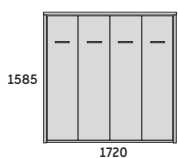

Wykonujemy efektywne miejsca
pracy na terenie całego kraju

**SZAFKA 40H
DRZWI PŁYTOWE/REGAŁ**

**SZAFKA 40H
DRZWI PŁYTOWE/REGAŁ**
PR4D2/R1 1310x450x1585 3 857,-

**SZAFKA 40H
DRZWI PŁYTOWE/SZKLANE**

**SZAFKA 40H
DRZWI PŁYTOWE/SZKLANE**
PR4D2/S1 1310x450x1585 4 509,-

**SZAFKA 40H
DRZWI PŁYTOWE**

**SZAFKA 40H
DRZWI PŁYTOWE**
PR4D3 1310x450x1585 3 624,-

**SZAFKA 40H
DRZWI PŁYTOWE/REGAŁ**

**SZAFKA 40H
DRZWI PŁYTOWE/REGAŁ**
PR4D2/R2 1720x450x1585 3 960,-

**SZAFKA 40H
DRZWI PŁYTOWE/SZKLANE**

**SZAFKA 40H
DRZWI PŁYTOWE/SZKLANE**
PR4D2/S2 1720x450x1585 5 262,-

**SZAFKA 40H
DRZWI PŁYTOWE/SZKLANE**

**SZAFKA 40H
DRZWI PŁYTOWE**
PR4D4 1720x450x1585 4 368,-

-TOP 39MM
-BOK 39MM
-PÓŁKI 18MM
-FRONTY DRZWI 18MM
-STOPKA ZE STALI 10MM