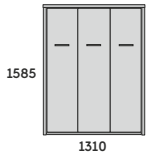

**SZAFKA 30H
DRZWI PŁYTOWE/SZKLANE**

**SZAFKA 30H
DRZWI PŁYTOWE**
PR3D4 1720x450x1200 3 862,-

REGAŁ 40H

REGAŁ 40H
PR4R 900x450x1585 2 340,-

**REGAŁ 40H
DRZWI SZKLANE**

**SZAFKA 40H
DRZWI SZKLANE**
PR4S 900x450x1585 3 989,-

**REGAŁ 40H
DRZWI PŁYTOWE**

**SZAFKA 40H
DRZWI PŁYTOWE**
PR4D 900x450x1585 2 915,-

-TOP 39MM
-BOK 39MM
-PÓŁKI 18MM
-FRONTY DRZWI 18MM
-STOPKA ZE STALI 10MM

System meble biurowe
biuro@systemmeble.pl
www.systemmeble.pl
tel. 790 536 205

Wykonujemy efektywne miejsca
pracy na terenie całego kraju

**SZAFKA 40H
DRZWI PŁYTOWE/REGAŁ**

**SZAFKA 40H
DRZWI PŁYTOWE/REGAŁ**
PR4D2/R1 1310x450x1585 3 857,-

**SZAFKA 40H
DRZWI PŁYTOWE/SZKLANE**

**SZAFKA 40H
DRZWI PŁYTOWE/SZKLANE**
PR4D2/S1 1310x450x1585 4 509,-

**SZAFKA 40H
DRZWI PŁYTOWE**

**SZAFKA 40H
DRZWI PŁYTOWE**
PR4D3 1310x450x1585 3 624,-

**SZAFKA 40H
DRZWI PŁYTOWE/REGAŁ**

**SZAFKA 40H
DRZWI PŁYTOWE/REGAŁ**
PR4D2/R2 1720x450x1585 3 960,-

**SZAFKA 40H
DRZWI PŁYTOWE/SZKLANE**