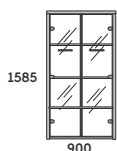

**SZAFKA 30H
DRZWI PŁYTOWE/REGAŁ**

**SZAFKA 30H
DRZWI PŁYTOWE/REGAŁ**
PR3D2/R2 1720x450x1200 3 577,-

**SZAFKA 30H
DRZWI PŁYTOWE/SZKLANE**

**SZAFKA 30H
DRZWI PŁYTOWE/SZKLANE**
PR3D2/S2 1720x450x1200 4 550,-

**SZAFKA 30H
DRZWI PŁYTOWE/SZKLANE**

**SZAFKA 30H
DRZWI PŁYTOWE**
PR3D4 1720x450x1200 3 862,-

REGAŁ 40H

REGAŁ 40H
PR4R 900x450x1585 2 340,-

**REGAŁ 40H
DRZWI SZKLANE**

**SZAFKA 40H
DRZWI SZKLANE**
PR4S 900x450x1585 3 989,-

**REGAŁ 40H
DRZWI PŁYTOWE**

**SZAFKA 40H
DRZWI PŁYTOWE**
PR4D 900x450x1585 2 915,-

-TOP 39MM
-BOK 39MM
-PÓŁKI 18MM
-FRONTY DRZWI 18MM
-STOPKA ZE STALI 10MM

System meble biurowe
biuro@systemmeble.pl
www.systemmeble.pl
tel. 790 536 205