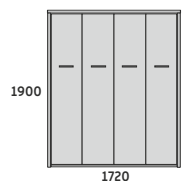

**SZAFKA 50H
DRZWI PŁYTOWE/REGAŁ**

**SZAFKA 50H
DRZWI PŁYTOWE/REGAŁ**
PR6D2/R2 1720x450x1900 4 472,-

**SZAFKA 50H
DRZWI PŁYTOWE/SZKLANE**

**SZAFKA 50H
DRZWI PŁYTOWE/SZKLANE**
PR6D2/S2 1720x450x1900 5 927,-

**SZAFKA 50H
DRZWI PŁYTOWE/SZKLANE**

**SZAFKA 50H
DRZWI PŁYTOWE**
PR6D4 1720x450x1900 5 075,-

**SZAFKA 50H
UBRANIOWA**

**SZAFKA 50H
UBRANIOWA**
PRSU 600x450x1900 2 125,-

**SZAFKA 50H
UBRANIOWO-AKTOWA**

**SZAFKA 50H
UBRANIOWO-AKTOWA**
PR6SU3 1720x450x1900 4 731,-