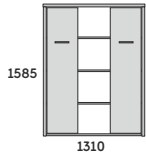

**SZAFKA 30H
DRZWI PŁYTOWE/REGAŁ**

**SZAFKA 30H
DRZWI PŁYTOWE/REGAŁ**
PR3D2/R2 1720x450x1200 3 577,-

**SZAFKA 30H
DRZWI PŁYTOWE/SZKLANE**

**SZAFKA 30H
DRZWI PŁYTOWE/SZKLANE**
PR3D2/S2 1720x450x1200 4 550,-

**SZAFKA 30H
DRZWI PŁYTOWE/SZKLANE**

**SZAFKA 30H
DRZWI PŁYTOWE**
PR3D4 1720x450x1200 3 862,-

REGAŁ 40H

REGAŁ 40H
PR4R 900x450x1585 2 340,-

**REGAŁ 40H
DRZWI SZKLANE**

**SZAFKA 40H
DRZWI SZKLANE**
PR4S 900x450x1585 3 989,-

**REGAŁ 40H
DRZWI PŁYTOWE**

**SZAFKA 40H
DRZWI PŁYTOWE**
PR4D 900x450x1585 2 915,-

-TOP 39MM
-BOK 39MM
-PÓŁKI 18MM
-FRONTY DRZWI 18MM
-STOPKA ZE STALI 10MM

System meble biurowe
biuro@systemmeble.pl
www.systemmeble.pl
tel. 790 536 205

Wykonujemy efektywne miejsca
pracy na terenie całego kraju

**SZAFKA 40H
DRZWI PŁYTOWE/REGAŁ**

**SZAFKA 40H
DRZWI PŁYTOWE/REGAŁ**
PR4D2/R1 1310x450x1585 3 857,-

**SZAFKA 40H
DRZWI PŁYTOWE/SZKLANE**

**SZAFKA 40H
DRZWI PŁYTOWE/SZKLANE**
PR4D2/S1 1310x450x1585 4 509,-